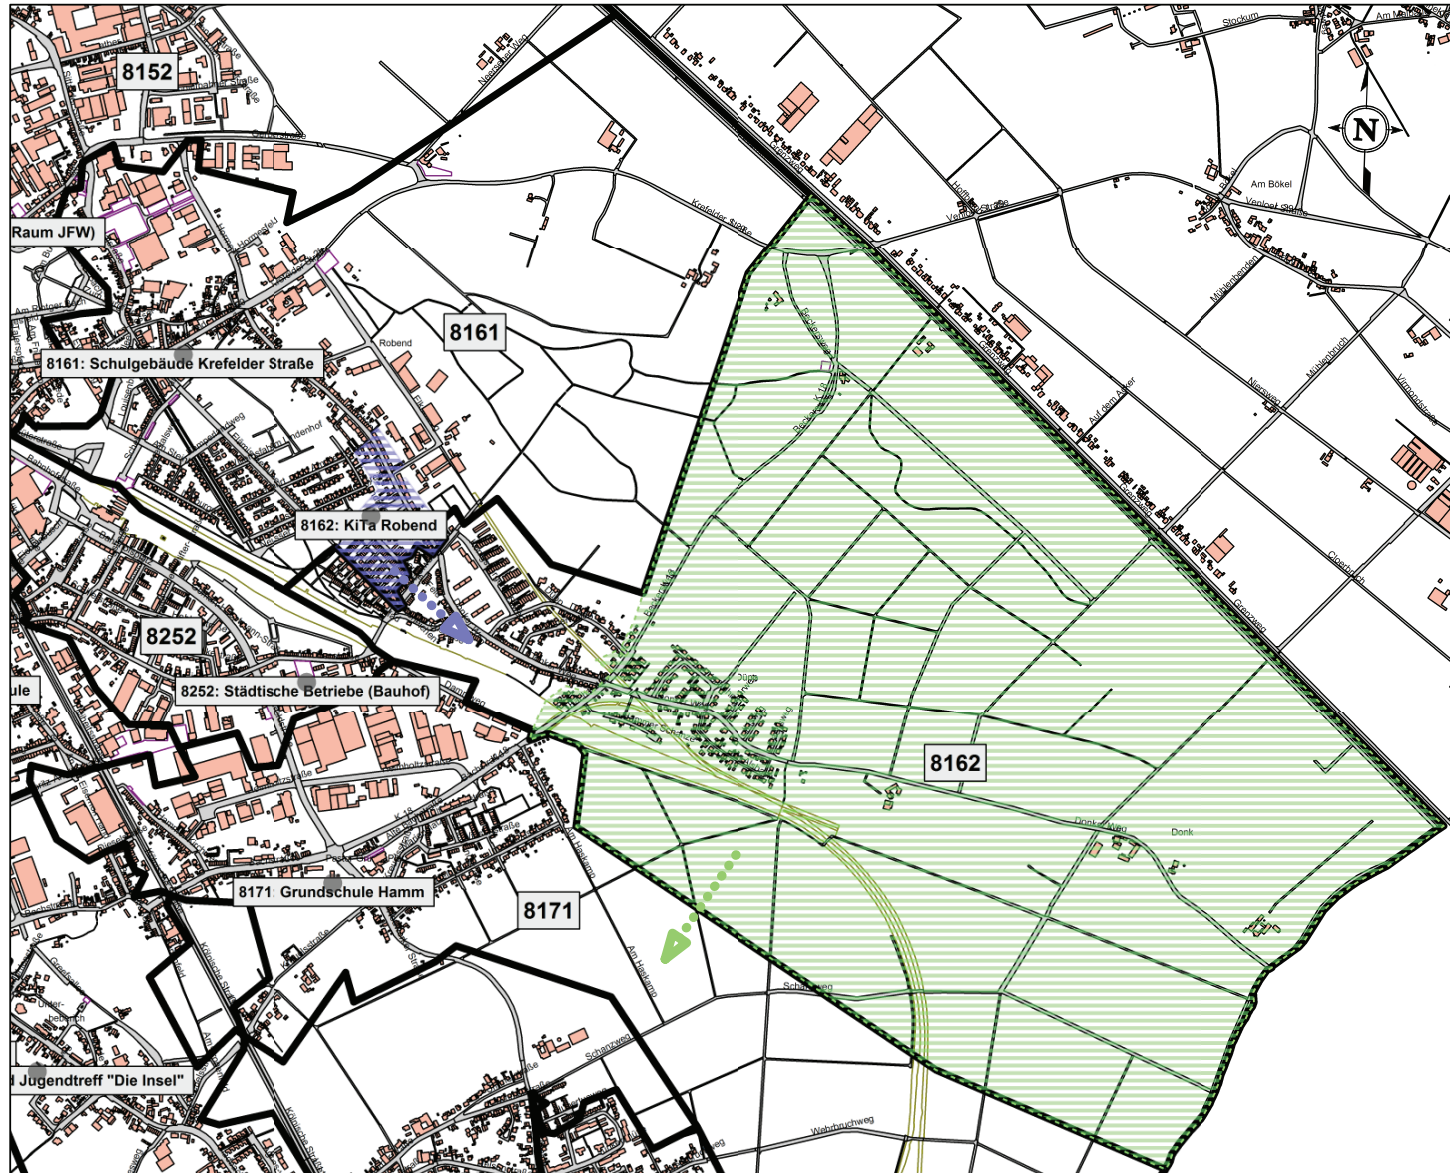

Änderung der Wahlbezirkseinteilung der Stadt Viersen zur Kommunalwahl 2014

Grün schraffiert: Straßen(teile), die vom Kommunalwahlbezirk 816 in den Bezirk 817 verschoben werden.

Blau schraffiert: Straßen(teile), die innerhalb des Kommunalwahlbezirks 816 von Stimmbezirk 8161 zu Stimmbezirk 8162 verschoben werden.

Legende

- Wahlraum
- Stimmbezirksnummer
- Wahllokale
- Stimmbezirke
- Verschiebung innerhalb des Kommunalwahlbezirks 816
- Verschiebung von Kommunalwahlbezirk 816 zu 817